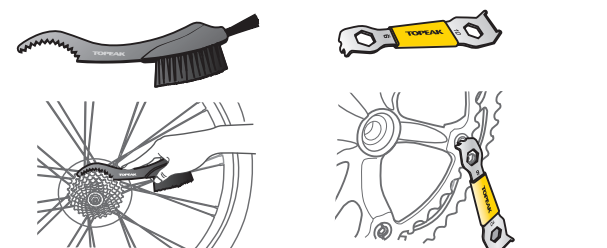

Sprocket Clean Brush Art no. TPS-SP33 Chaining Nut Wrench Art no. TPS-SP11