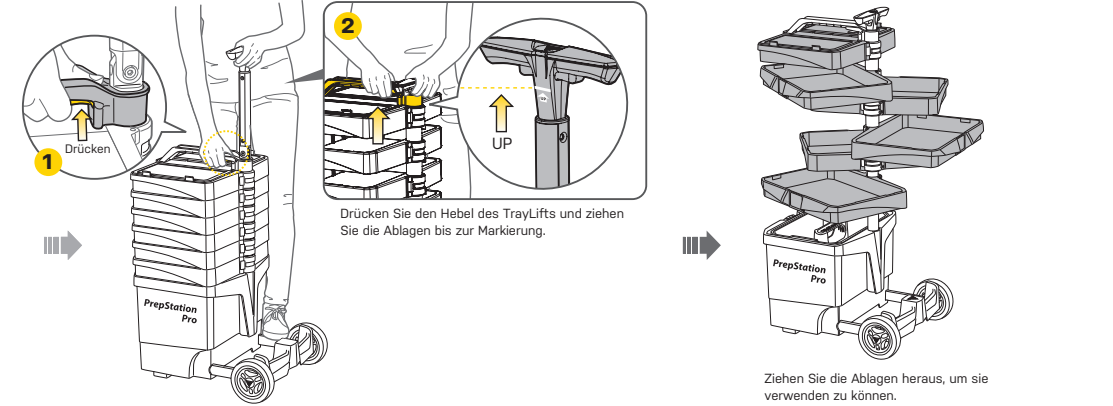

Vorhängeschloss-Öffnung für Bügel mit weniger als 6 mm. (Vorhängeschloss nicht inklusive.)

HANDHABUNG DER PREPSTATION

2. Ablage

Werkzeuge	Eigenschaften	Art.Nr.
Magnetic Tool Tray		TPS-MT01

3. Ablage

Werkzeuge	Eigenschaften	Art.Nr.
T-Handle DuoHex	2/2,5/3/4/5/6 mm	TPS-SP01
DuoHex Tool	6 mm	TPS-SP02
DuoHex Tool	8 mm	TPS-SP03
DuoHex Tool	10 mm	TPS-SP04

4. Ablage

Werkzeuge	Eigenschaften	Art.Nr.
Torx® Wrench Set	T7/T9/T10/T15/T20/T25/T27/T30	TPS-SP05
Quad Driver	4/6 mm Flachkopf- und #1/2 Kreuzschlitz-Schraubendreher	TPS-SP06
ComboTorq Wrench & Bit Set	Drehmomentbereich: 3-12 Nm; mit 3/4/5/6 mm & T25 Aufsätzen	TPS-SP07
Chain Hook & Wear Indicator		TPS-SP09
8/10 mm Double Open End Spanner	8/ 10 mm	TPS-SP27
T25 DuoTorx® Wrench		TPS-SP34
All Speeds Chain Tool	für Mehrfachketten bis 11-fach (inkl. Hollow Pin-Ketten)	TPS-SP41
Shuttle Lever Set	1x lang / 2x kurz	TPSMB-DX
7mm Spanner	(Optional)	TPS-SP43

5. Ablage

Werkzeuge	Eigenschaften	Art.Nr.
Chaining Nut Wrench		TPS-SP11
PowerLink Pliers	Zum einfachen Öffnen von Zum einfachen Öffnen von	TPS-SP12
DuoSpoke Wrench	13G/ 4,3 mm	TPS-SP13
DuoSpoke Wrench	14G/ 15G	TPS-SP14
DuoSpoke Wrench	M7/ M9	TPS-SP15
Cable & Housing Cutter		TPS-SP16
Needle Nose Pliers		TPS-SP29
Side Cutting Pliers		TPS-SP30
Adjustable Spanner	einstellbar von 0-35mm	TPS-SP38

6. Ablage