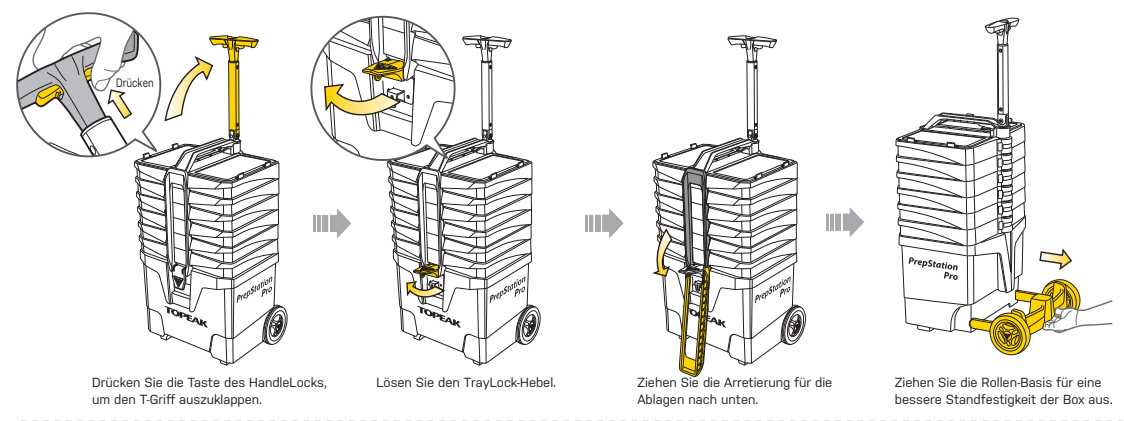

HANDHABUNG DER PREPSTATION

2. Ablage

Werkzeuge	Eigenschaften	Art.Nr.
Magnetic Tool Tray		TPS-MT01

3. Ablage

Werkzeuge	Eigenschaften	Art.Nr.
T-Handle DuoHex	2/2,5/3/4/5/6 mm	TPS-SP01
DuoHex Tool	6 mm	TPS-SP02
DuoHex Tool	8 mm	TPS-SP03
DuoHex Tool	10 mm	TPS-SP04

4. Ablage

Werkzeuge	Eigenschaften	Art.Nr.
Torx® Wrench Set	T7/T9/T10/T15/T20/T25/T27/T30	TPS-SP05
Quad Driver	4/6 mm Flachkopf- und #1/2 Kreuzschlitz-Schraubendreher	TPS-SP06
ComboTorq Wrench & Bit Set	Drehmomentbereich: 3-12 Nm; mit 3/4/5/6 mm & T25 Aufsätzen	TPS-SP07
Chain Hook & Wear Indicator		TPS-SP09
8/10 mm Double Open End Spanner	8/ 10 mm	TPS-SP27
T25 DuoTorx® Wrench		TPS-SP34
All Speeds Chain Tool	für Mehrfachketten bis 11-fach (inkl. Hollow Pin-Ketten)	TPS-SP41
Shuttle Lever Set	1x lang / 2x kurz	TPSMB-DX
7mm Spanner	(Optional)	TPS-SP43

5. Ablage

Werkzeuge	Eigenschaften	Art.Nr.
Chaining Nut Wrench		TPS-SP11
PowerLink Pliers	Zum einfachen Öffnen von Zum einfachen Öffnen von	TPS-SP12
DuoSpoke Wrench	13G/ 4,3 mm	TPS-SP13
DuoSpoke Wrench	14G/ 15G	TPS-SP14
DuoSpoke Wrench	M7/ M9	TPS-SP15
Cable & Housing Cutter		TPS-SP16
Needle Nose Pliers		TPS-SP29
Side Cutting Pliers		TPS-SP30
Adjustable Spanner	einstellbar von 0-35mm	TPS-SP38

6. Ablage

Werkzeuge	Eigenschaften	Art.Nr.
Cartridge Bottom Bracket Tool		TPS-SP18
Universal Crank Puller		TPS-SP19
Pedal Wrench 15mm	15 mm	TPS-SP20
	Pedalachhlüssel	
Chain Whip/Sprocket Remover		TPS-SP21
Hydraulic Caliper	Passend mit allen hydraulischen Scheibenbremsen	TPS-SP23
Press		TPS-SP24
RotorTru	Zentrierwerkzeug für Bremsscheiben	TPS-SP24
1/2" Driver Extendable Ratchet		TPS-SP37
External Bottom Bracket Tool		TPS-SP38
Freewheel Remover		TPS-SP39

7. Ablage

Werkzeuge	Eigenschaften	Art. no.
Threadless Nut Setter	Zentrierwerkzeug für Bremsscheiben 1"8" A-Headset-Einschlagrollen	TPS-SP25
Threadless Saw Guide		TPS-SP26
Half Round Rasp		TPS-SP31
Rubber Mallet		TPS-SP32
Sprocket Clean Brush		TPS-SP33
BucketSeat		TPS-SP46