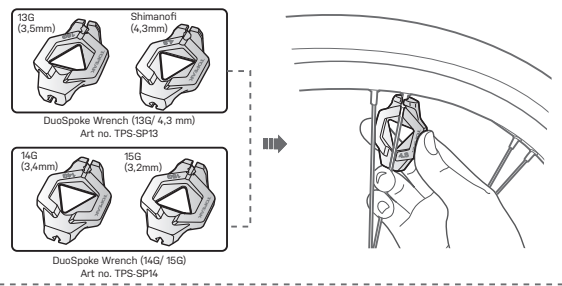

DuoSpoke Wrench Art no. TPS-SP13-15

Threadless Saw Guide Art no. TPS-SP26