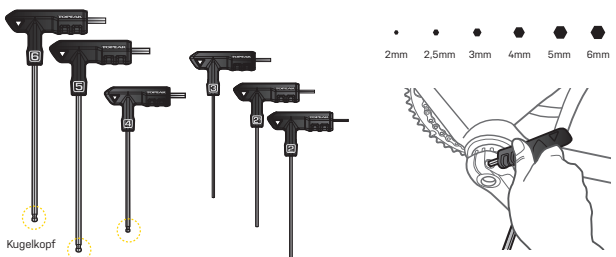

Achtung:
Um die vorgegebenen Drehmoment Angaben einiger Hersteller einzuhalten, empfehlen wir die Verwendung von Präzisionswerkzeug oder einem digitalen Drehmomentschlüssel.

T-Handle DuoHex Wrench Set Art no. TPS-SP01