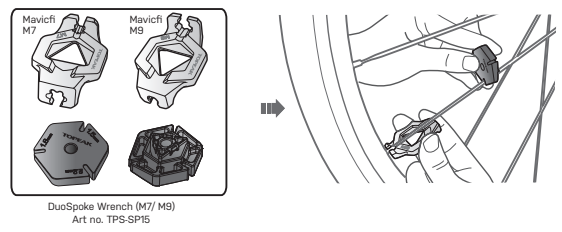

DuoSpoke Wrench Art no. TPS-SP13-15

Threadless Saw Guide Art no. TPS-SP26