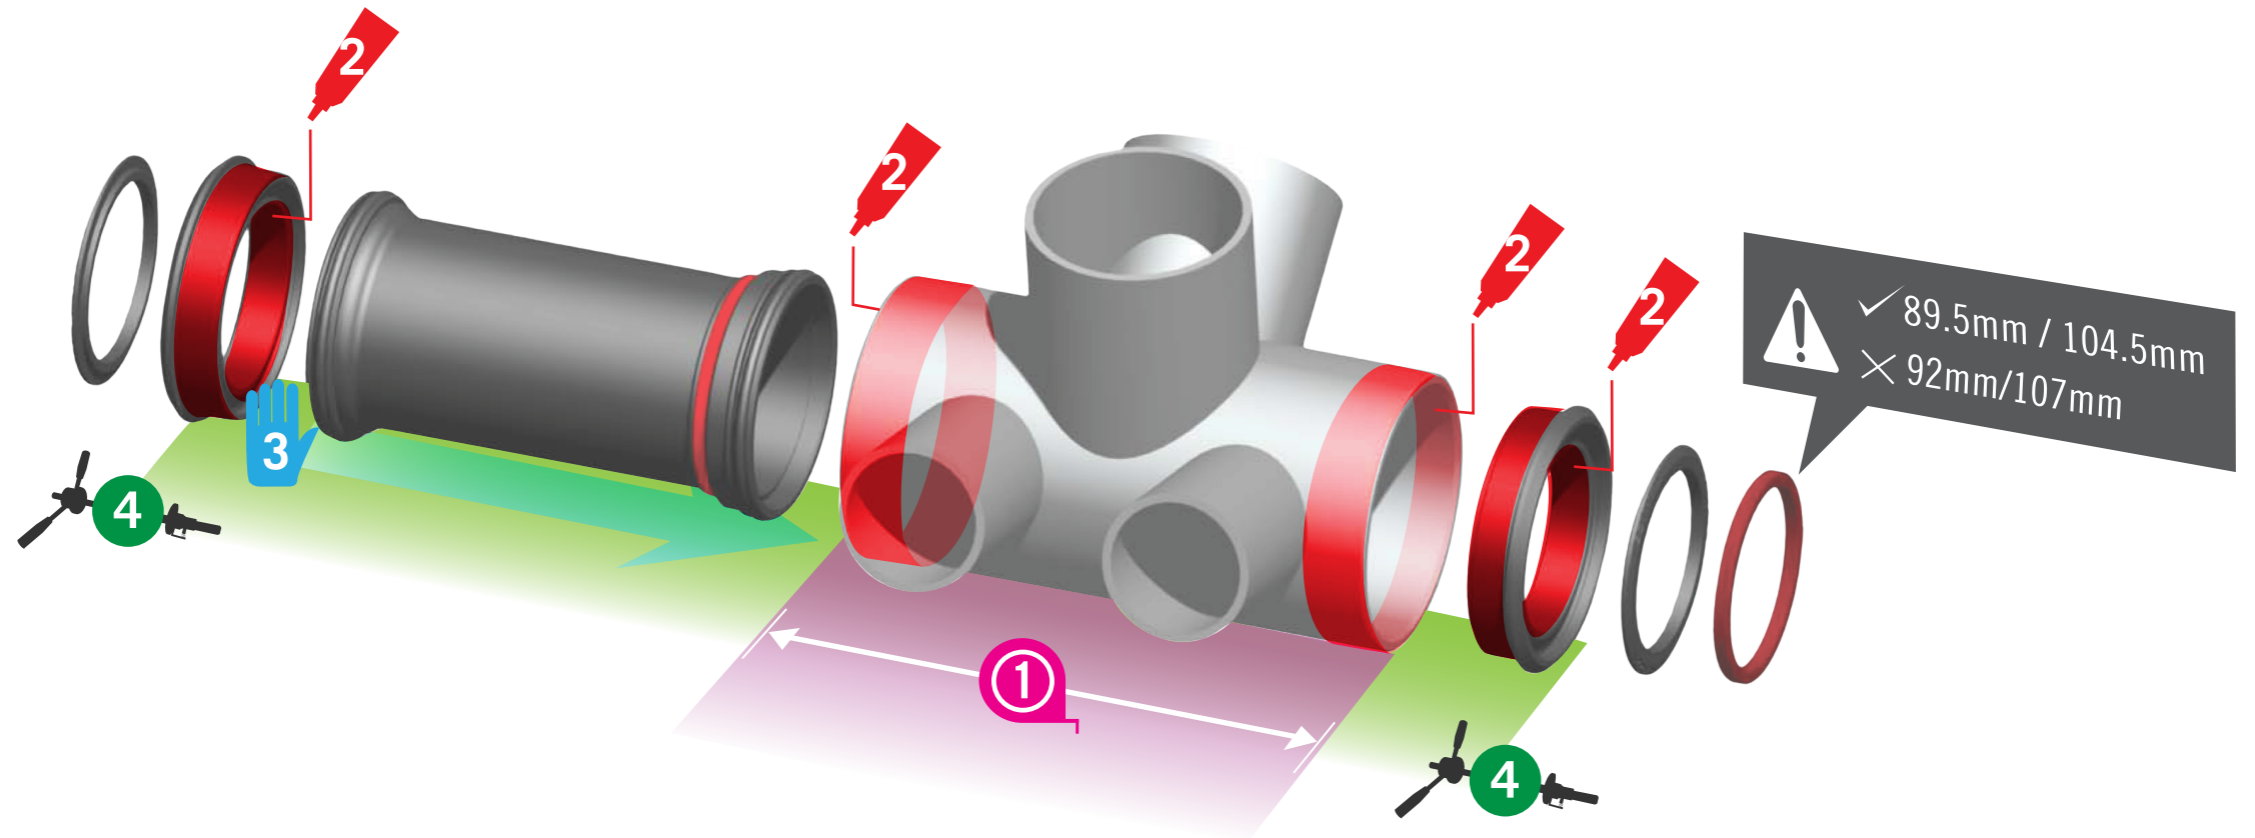

RACEFACE

BOTTOM BRACKET INSTALLATION

BB92/89.5/104.5/107

1 MEASURE
Messen
Medir
Mesurer

2 GREASE
Fett
Engrasar
Graisser

3 HAND PRESS
Von Hand Einpressen
Apretar Con La Mano
Enfoncer à la main

Park Tool™ HHP-2