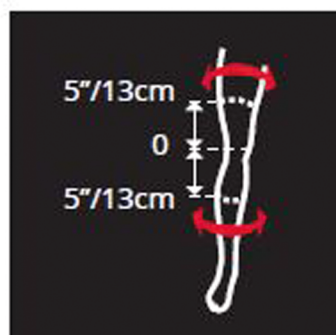

## KNEE SIZING CHART

Dual Axis / Enduro / Knee & Shin / Junior / Airlfex /3DF Hybrid / 5.0 / 3DF / 3.0 <b>KNEE GUARD</b>	<b>KIDS</b>	<b>JR</b>	<b>S/M</b>	<b>L/XL</b>	<b>XXL</b>
	26 - 32 cm 10.2" - 12.5"	28 - 34 cm 11" - 13.4"	33 - 41 cm 13" - 16"	41 - 53cm 16" - 21"	53 - 58cm 21" - 23"
	18 - 22 cm 7" - 8.6"	20 - 26 cm 7.8" - 10"	25 - 33 cm 9" - 13"	33 - 44cm 13" - 17"	44 - 51cm 17" - 20"

Airlfex Pro <b>KNEE GUARD</b>	<b>S</b>	<b>M</b>	<b>L</b>	<b>XL</b>	<b>XXL</b>
	33 - 37 cm 13" - 14.6"	37 - 41 cm 14.6" - 16"	41 - 47cm 16" - 18.5"	47 - 53cm 18.5" - 20.8"	53 - 59cm 20.8" - 23.2"
	25 - 29cm 9.8" - 11.4"	29 - 33cm 11.4" - 13"	33 - 38cm 13" - 15"	38 - 44cm 15" - 17"	44 - 51cm 17" - 20"