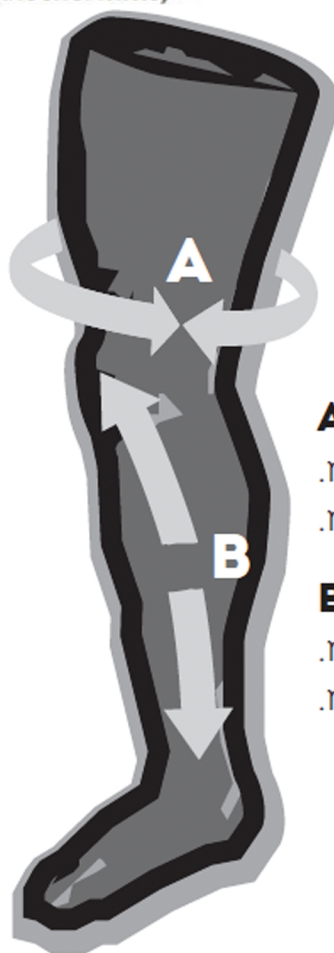

BEINPROTEKTOREN

	KS (cm)	KM (cm)	KL (cm)	XS (cm)	S (cm)	M (cm)	L (cm)	XL (cm)
Body Length <i>Körpergrösse</i>	120-130	130-140	140-150	150-160	160-170	170-180	180-190	180-190
Upper Leg/Knee (2cm above knee) <i>Oberschenkel/Knie (2cm über dem Knie)</i>	30-32	32-34	34-36	36-38	38-40	40-42	42-44	44-46
Knee-/Shin (knee centre to ankle centre) <i>Knie-/Schienbein (Knie Mitte bis Knöchel Mitte)</i>	33-34	34-35	36-37	38-39	40-41	42-43	44-45	46-47

A- circumference. Umfang
.measure ca. 2cm above knee
.messe ca. 2cm über dem Knie

B- length. Länge
.measure from knee center to ankle center
.messe vom Knie Zentrum zur Mitte des Knöchels