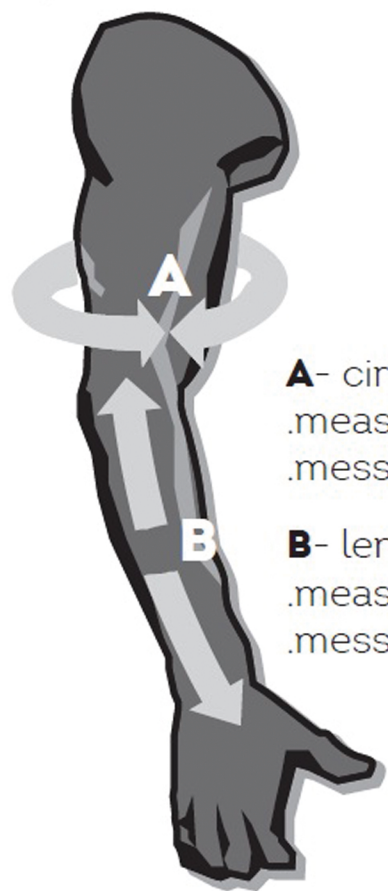

# ARMPROTEKTOREN

	KS (cm)	KM (cm)	KL (cm)	XS (cm)	S (cm)	M (cm)	L (cm)	XL (cm)
Body Length <i>Körpergröße</i>	120-130	130-140	140-150	150-160	160-170	170-180	180-190	180-190
Upper Arm/Elbow (2cm above elbow) <i>Oberarm/Elbogen</i> <i>(2cm über dem Ellbogen)</i>	18-20	20-22	22-24	25-28	28-30	30-32	32-34	34-36
Elbow/Wrist (elbow centre to wrist) <i>Ellbogen/Gelenk</i> <i>(Ellbogen Mitte bis Gelenk)</i>	17-19	18-20	19-21	20-22	21-23	22-24	23-25	24-26

**A-** circumference. Umfang  
.measure ca. 2cm above elbow joint  
.messe ca. 2cm über dem Ellbogen

**B-** length. Länge  
.measure from elbow center to wrist  
.messe vom Ellenbogen zum Handgelenk