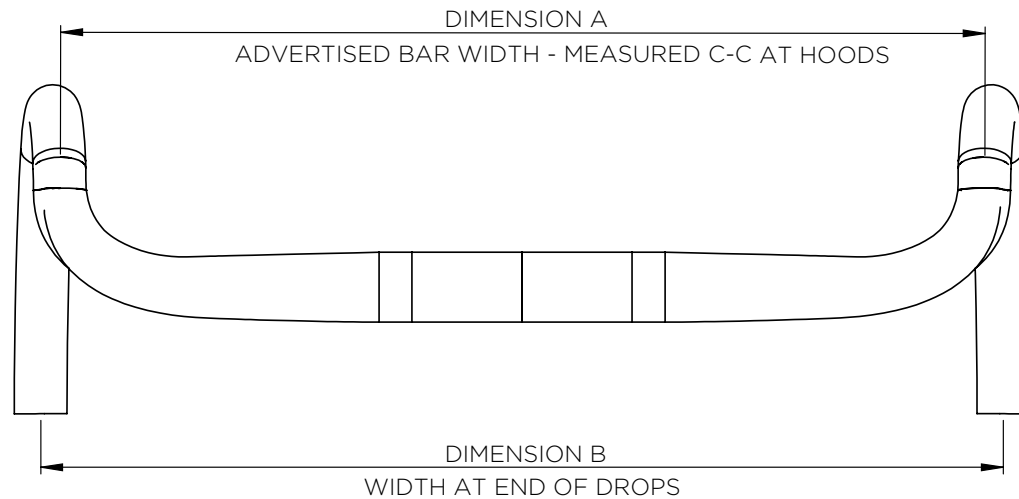

STANDARD HANDLEBAR MEASUREMENT GUIDE

MODEL:	DIMENSION A:	DIMENSION B:
EC70 SL RB 40CM	40	42
EC70 SL RB 42CM	42	44
EC70 SL RB 44CM	44	46
EC70 SL RB 46CM	46	48
EC90 SLX RB 38CM	38	40
EC90 SLX RB 40CM	40	42
EC90 SLX RB 42CM	42	44
EC90 SLX RB 44CM	44	46
EC90 SLX RB 46CM	46	48
E100 RB 40CM	40	42
E100 RB 42CM	42	44
E100 RB 44CM	44	46

AERO HANDLEBAR MEASUREMENT GUIDE

MODEL:	DIMENSION A:	DIMENSION B:
EC70 AERO RB 40CM	40	42
EC70 AERO RB 42CM	42	44
EC70 AERO RB 44CM	44	46
EC90 AERO RB 40CM	40	42
EC90 AERO RB 42CM	42	44
EC90 AERO RB 44CM	44	46