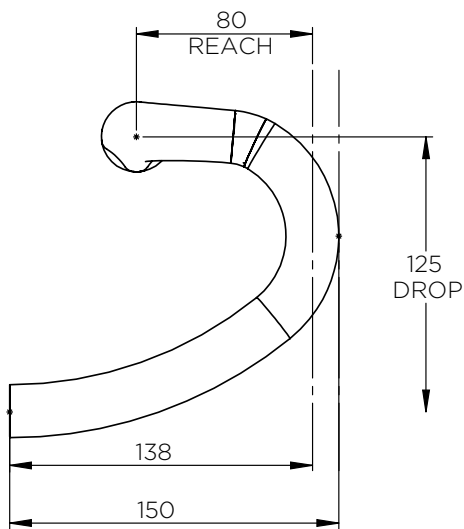

STANDARD HANDLEBAR MEASUREMENT GUIDE

MODEL:	DIMENSION A:	DIMENSION B:
EC70 SL RB 40CM	40	42
EC70 SL RB 42CM	42	44
EC70 SL RB 44CM	44	46
EC70 SL RB 46CM	46	48
EC90 SLX RB 38CM	38	40
EC90 SLX RB 40CM	40	42
EC90 SLX RB 42CM	42	44
EC90 SLX RB 44CM	44	46
EC90 SLX RB 46CM	46	48
E100 RB 40CM	40	42
E100 RB 42CM	42	44
E100 RB 44CM	44	46

AERO HANDLEBAR MEASUREMENT GUIDE

MODEL:	DIMENSION A:	DIMENSION B:
EC70 AERO RB 40CM	40	42
EC70 AERO RB 42CM	42	44
EC70 AERO RB 44CM	44	46
EC90 AERO RB 40CM	40	42
EC90 AERO RB 42CM	42	44
EC90 AERO RB 44CM	44	46