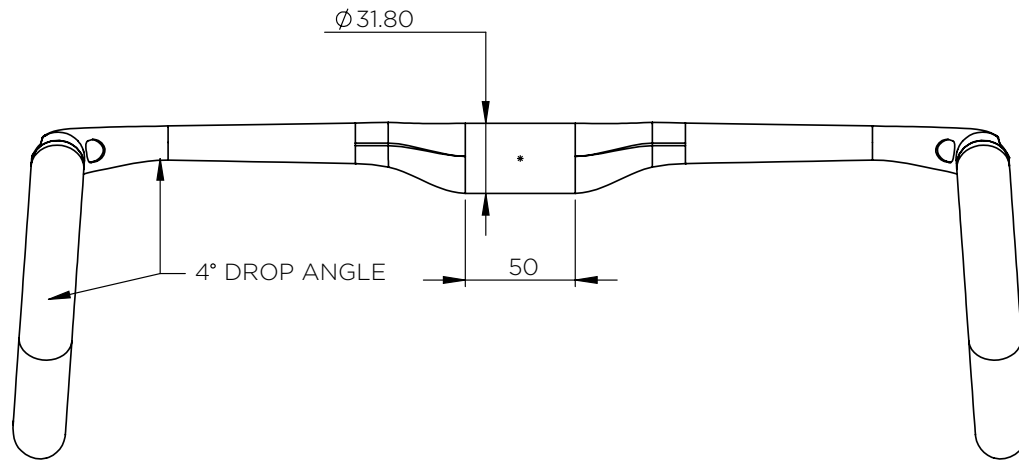

# AERO HANDLEBAR MEASUREMENT GUIDE

MODEL:	DIMENSION A:	DIMENSION B:
EC70 AERO RB 40CM	40	42
EC70 AERO RB 42CM	42	44
EC70 AERO RB 44CM	44	46
EC90 AERO RB 40CM	40	42
EC90 AERO RB 42CM	42	44
EC90 AERO RB 44CM	44	46