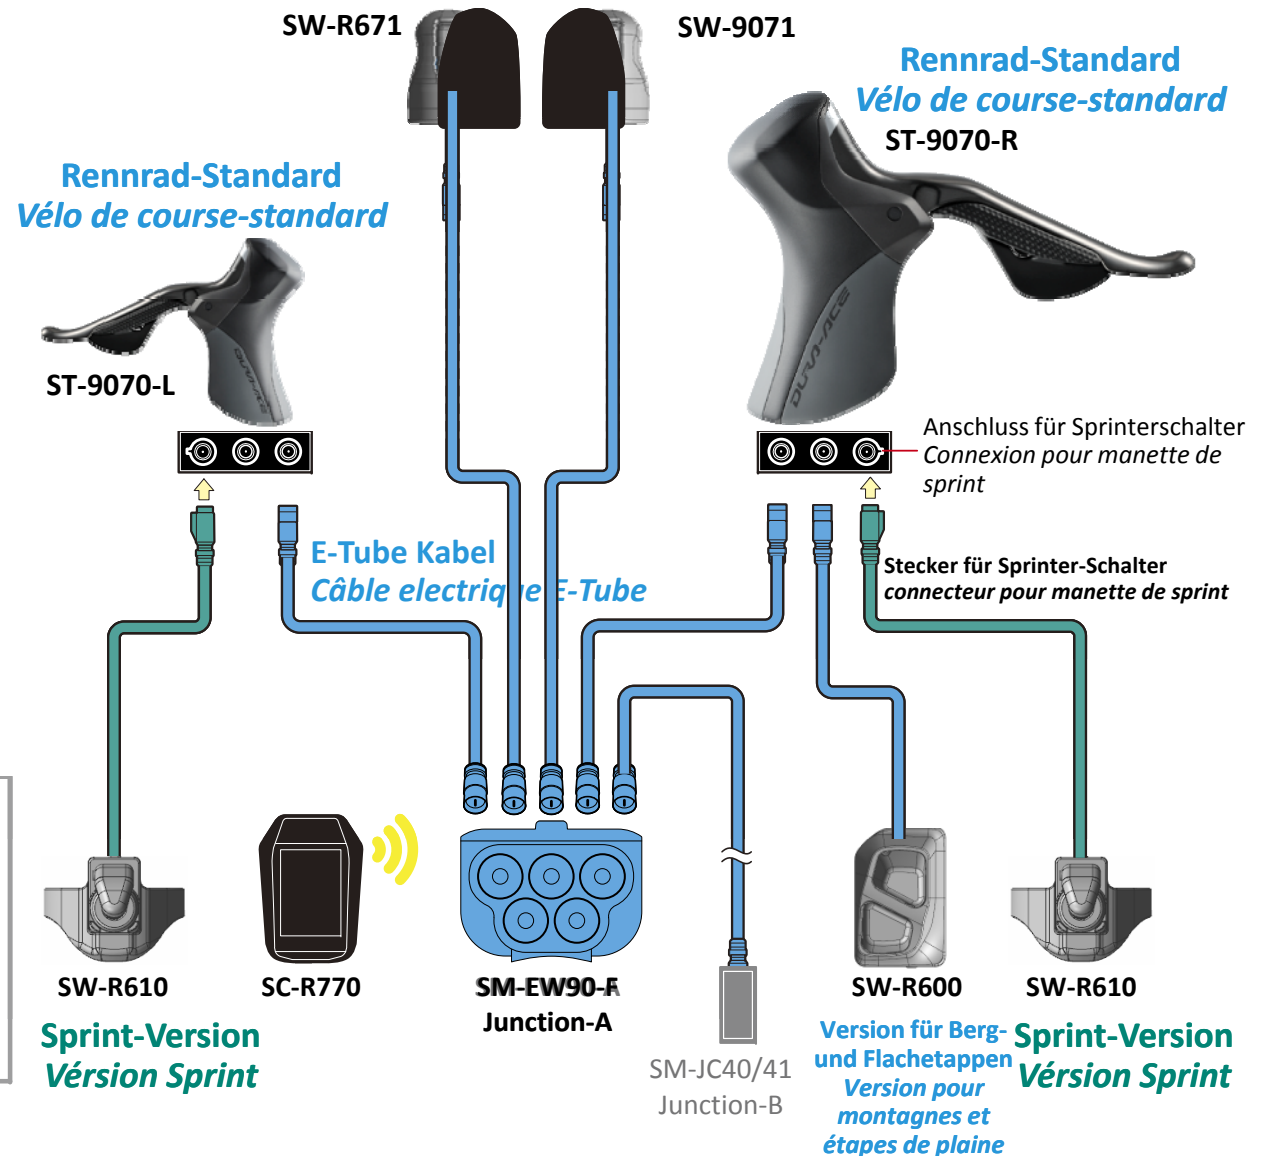

Road / intern

Plug & Play

Einfache Upgrade-
Möglichkeiten
*Upgrade facile avec
beaucoup d'option*

Zeitfahr-/Triathlon-Version
Version contre-la-monte/Version -Triathlon

ST-9070

SW-R610

**ST-9071
SW-R671**

Di2
DIGITAL INTEGRATED INTELLIGENCE

DURA-ACE

SW-R600

**ST-9071
SW-9071**